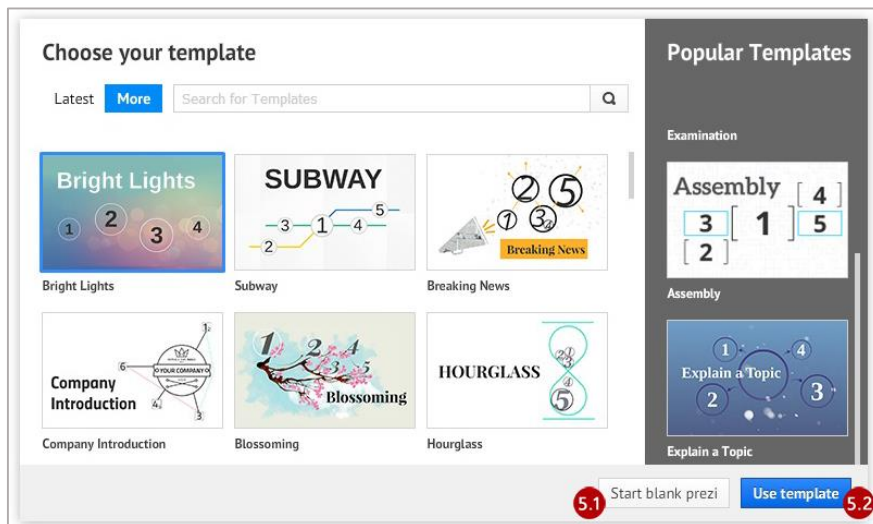

5. เมื่อกดปุ่ม Create a new prez แล้ว จะปรากฏหน้าจอ เลือกรูปแบบของ Presentation ที่ต้องการสร้างโดยสามารถเลือก Start Blank prez (5.1) หรือ Use Template (5.2) โดยเลือกจาก Template ที่ปรากฏอยู่