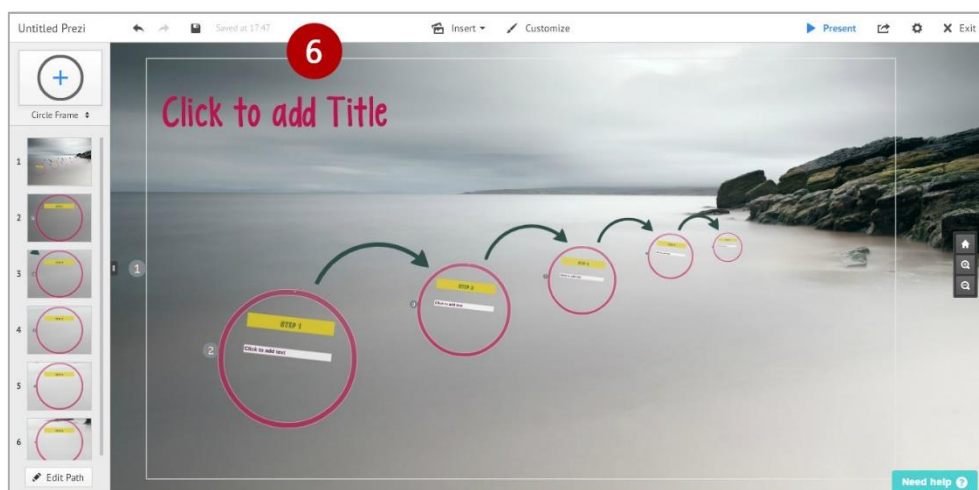

3.2 เมนู Explore เป็นเมนูแสดง Presentation ทั้งหมดของPrezi และยังสามารถโหลดมาใช้ได้อีกด้วย

3.3 เมนู Learn & Support เป็นเมนูช่วยสอนการใช้งานและช่องทางแจ้งปัญหาการใช้

3.4 เมนู Go Pro! เป็นเมนูสำหรับเสียค่าบริการเพื่อเพิ่มฟังก์ชันในการทำงาน

6. เมื่อเลือก Template แล้วจะปรากฏ Presentation ตาม Template ที่เราเลือกไว้

7. เมนู Edit path ด้านข้างล่าง จะเป็นการกำหนดลำดับของการนำเสนอ โดยสามารถเริ่มหรือจบจากที่ใดก็ได้

8. เมนู Insert สามารถเพิ่ม รูปภาพ สัญลักษณ์ วีดีโอจากยูทูป รูปแบบกรอบข้อความ การวาดเส้นต่างๆ หรือใส่เสียงเพลงลงไปได้