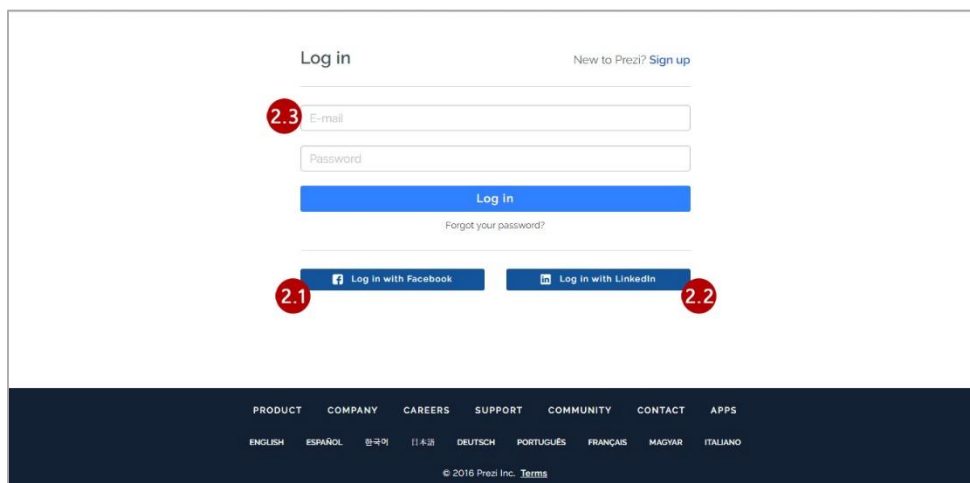

Prezi

คู่มือการใช้งาน Prezi

Prezi คืออะไร

Prezi เป็นแอปพลิเคชันที่ใช้สำหรับสร้าง Presentation โดยมีรูปแบบที่สวยงามสามารถเชื่อมโยงได้อย่างอิสระโดยไม่ต้องเรียงตามหน้าเหมือน แอปพลิเคชันอื่นๆ

คู่มือการใช้งาน

1. เราสามารถเข้าใช้งานผ่านแอปพลิเคชัน Prezi หรือผ่านทางเว็บไซต์ www.prezi.com (ตัวอย่างเป็นการเข้าใช้งานผ่านเว็บไซต์)

2. สามารถ login ได้ด้วย บัญชีผู้ใช้ facebook (2.1), linkedin (2.2) หรือ อีเมลที่สมัครเอาไว้ (2.3)

3. เมื่อ login เข้ามาแล้วจะปรากฏหน้าจอหลักของ Prezi โดยด้านบนจะมีเมนูอยู่ 4 เมนู

3.1 เมนู My Prezis เป็นเมนูที่จะแสดง Presentation ของผู้ใช้ทั้งหมด