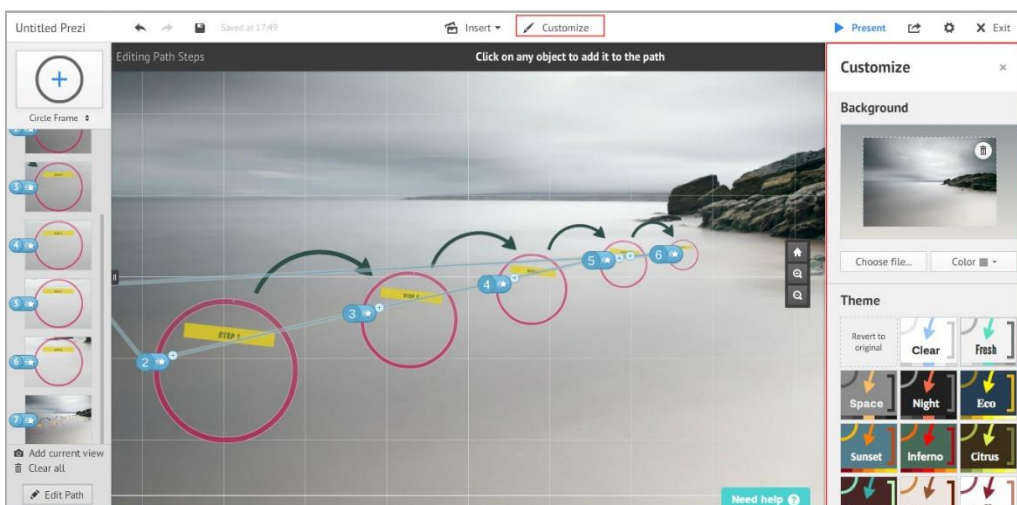

9. เมนู Customize เป็นเมนูที่ใช้สำหรับปรับเปลี่ยนภาพพื้นหลังหรือรูปแบบของกรอบและข้อความ