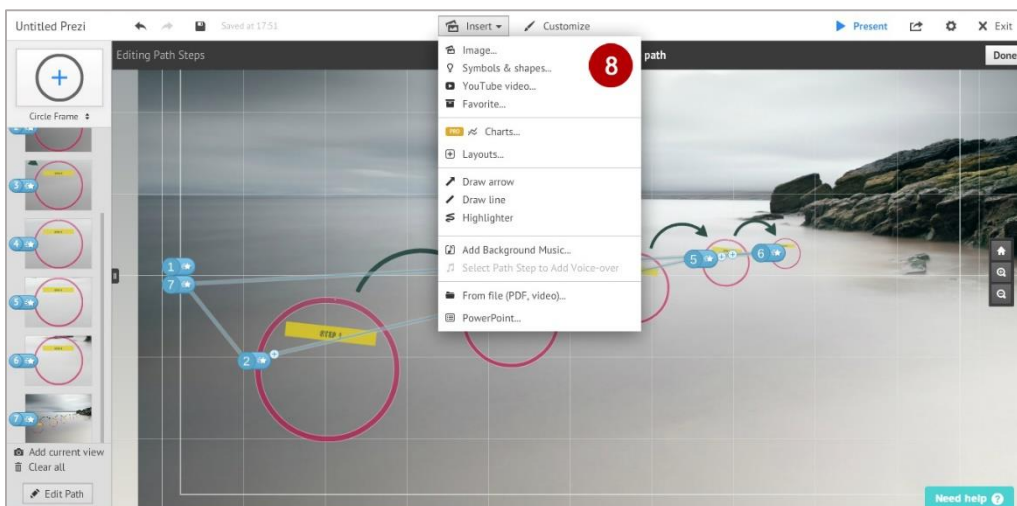

4. ผู้ใช้สามารถสร้าง Presentation โดยกดที่ปุ่ม Create a new Prezi

5. เมื่อกดปุ่ม Create a new prez แล้ว จะปรากฏหน้าจอ เลือกรูปแบบของ Presentation ที่ต้องการสร้างโดยสามารถเลือก Start Blank prez (5.1) หรือ Use Template (5.2) โดยเลือกจาก Template ที่ปรากฏอยู่

6. เมื่อเลือก Template แล้วจะปรากฏ Presentation ตาม Template ที่เราเลือกไว้

7. เมนู Edit path ด้านข้างล่าง จะเป็นการกำหนดลำดับของการนำเสนอ โดยสามารถเริ่มหรือจบจากที่ใดก็ได้

8. เมนู Insert สามารถเพิ่ม รูปภาพ สัญลักษณ์ วีดีโอจากยูทูป รูปแบบกรอบข้อความ การวาดเส้นต่างๆ หรือใส่เสียงเพลงลงไปได้