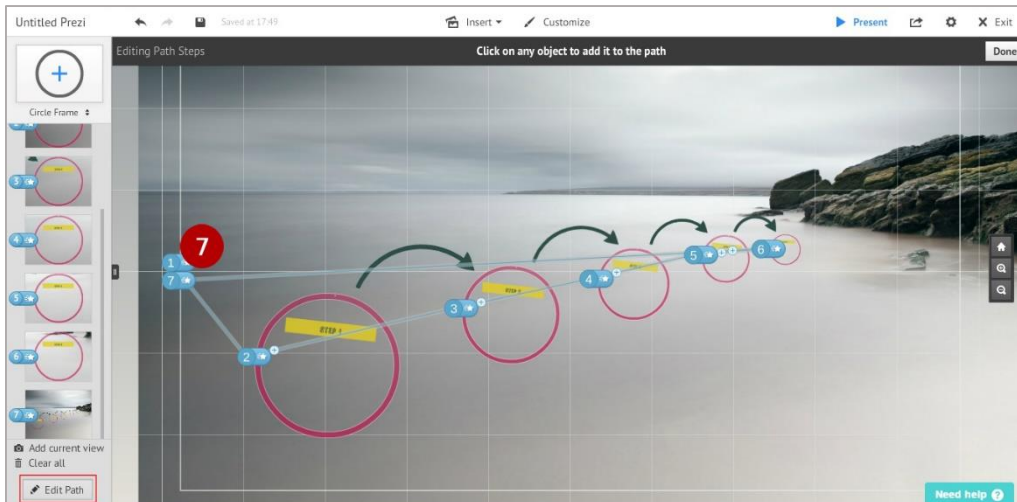

4. ผู้ใช้สามารถสร้าง Presentation โดยกดที่ปุ่ม Create a new Prezi

5. เมื่อกดปุ่ม Create a new prez แล้ว จะปรากฏหน้าจอ เลือกรูปแบบของ Presentation ที่ต้องการสร้างโดยสามารถเลือก Start Blank prez (5.1) หรือ Use Template (5.2) โดยเลือกจาก Template ที่ปรากฏอยู่

6. เมื่อเลือก Template แล้วจะปรากฏ Presentation ตาม Template ที่เราเลือกไว้

7. เมนู Edit path ด้านข้างล่าง จะเป็นการกำหนดลำดับของการนำเสนอ โดยสามารถเริ่มหรือจบจากที่ใดก็ได้

8. เมนู Insert สามารถเพิ่ม รูปภาพ สัญลักษณ์ วีดีโอจากยูทูป รูปแบบกรอบข้อความ การวาดเส้นต่างๆ หรือใส่เสียงเพลงลงไปได้