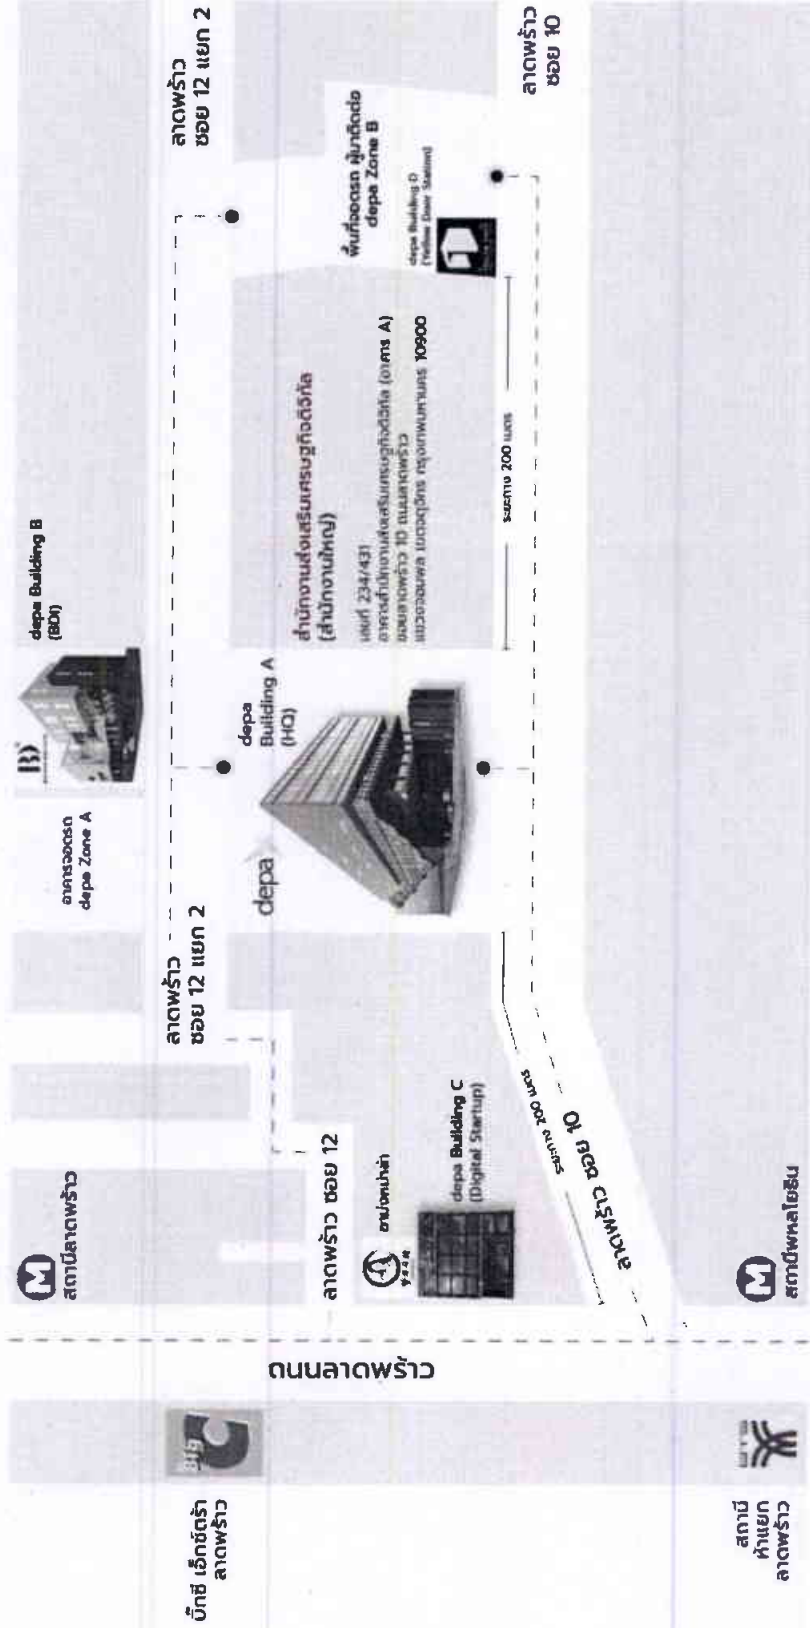

depa MAP depa HQ

อาคาร depa (สำนักงานใหญ่) | ขอยลาดพร้าว 10 เขตจตุจักร กรุงเทพมหานคร

การเดินทาง